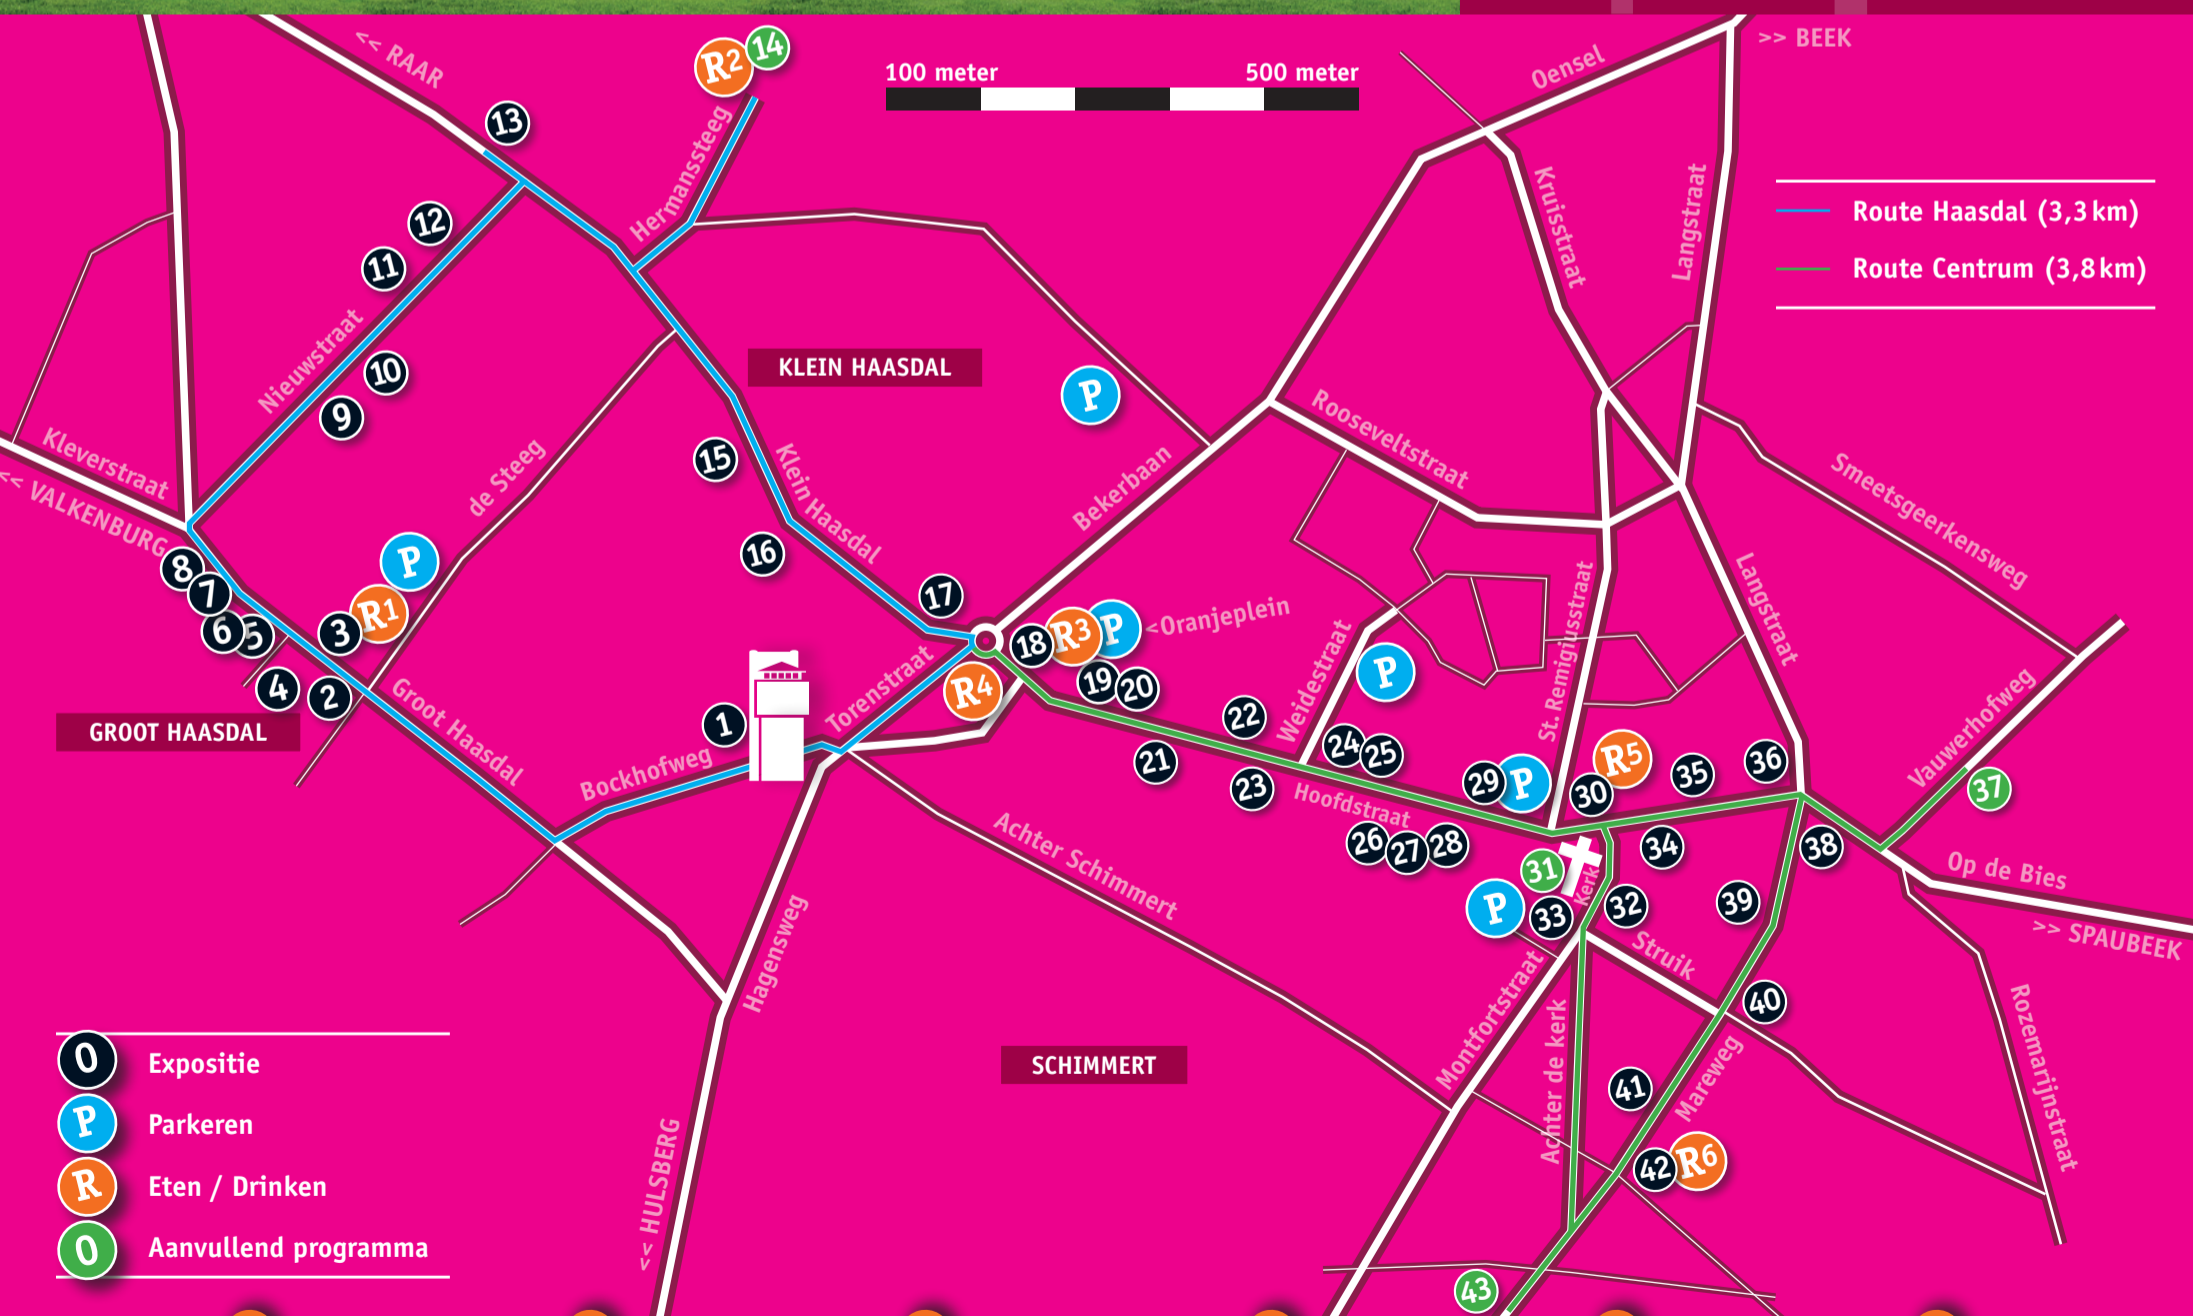

Bij Dré Kerbusch, Vauwerhofweg 8 (locatie 37), zal de Belgische dichteres Erika de Stercke op diverse tijdstippen gedichten ten gehore brengen.

Bij het schutterslokaal, Klein Haasdal/Hermanssteeg (locatie 14) zal de schietcommissie van Schutterij Sint Sebastiaan tussen 11:00 en 16:00 uitleg geven over het schieten met de zware buks en het maken van de kogels en de harken met de kenmerkende "Bölkes". Bezoekers kunnen zelf ook ervaren hoe dit stukje Limburgse cultuur in stand wordt gehouden.

Kijk op onze website voor meer informatie over de deelnemende kunstenaars en eventuele aanpassingen in het programma. Volg ons ook op Facebook en Instagram. Tijdens Rondje Watertoren is in 't Gemeinsjapshoes (Locatie 18) tot 14:00 uur een informatiepunt ingericht.

Mede mogelijk gemaakt door ondernemersvereniging Schimmert ([www.gosschimmert.nl](http://www.gosschimmert.nl)).

[www.rondjewatertoren.nl](http://www.rondjewatertoren.nl)

PLEISTERPLAATSEN	R1	R2	R3	R4	R5	R6
BUURTVERENIGING GROOT HAASDAL	SCHUTTERSLOKAAL	BRASSERIE BIE EIN	BISTRO LE CREMANT	'T WEVERKE	HERBERG MAREVELD	
Groot Haasdal 12	Hermanssteeg / Klein Haasdal	Oranjeplein 10 045-4042504 <a href="http://www.bie-ein.nl">www.bie-ein.nl</a>	Oranjeplein 9 045-4040506 <a href="http://www.lecremant.nl">www.lecremant.nl</a>	Hoofdstraat 77 045-4042691 <a href="http://www.weverke.nl">www.weverke.nl</a>	Mareweg 23 045-4041269 <a href="http://www.mareveld.nl">www.mareveld.nl</a>	